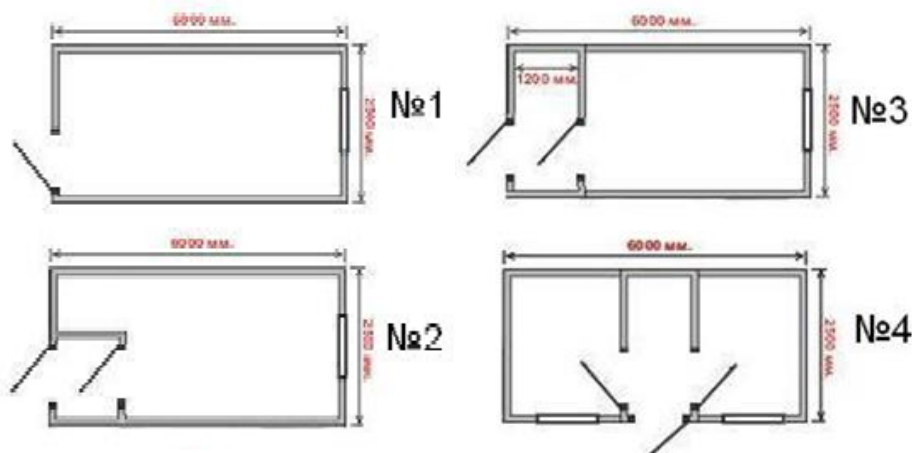

ПРАЙС-ЛИСТ: Металлические Блок-Контейнеры бытовые

№ п/п	Размер Блок- контейнера (мм)	Стандарт: окно(ПВХ)- 1 шт.; входная металлическая дверь- 1шт; внутренняя отделка- деревянная евровагонка или пластик ; наружная отделка - оцинкованный профлист	Дополнительное оборудование									
			Отделка МДФ и т.п.	входная дверь 1шт	окно ПВХ 1шт	перегородка с дверью 1шт	перегородка с проемом 1шт	отделка пола линолеумом	Электрическая проводка	цвет по ралу		
			(руб.)		(руб)							
1	2500x2450x6000	94500	4500	7500	5500	9500	6500	из расчета 390р. за кв.м	6000	2500		
2	2500x2450x5000	86000	4000	7500	5500	9500	6500		5500	2200		
3	2500x2450x4000	79000	3600	7500	5500	9500	6500		5000	2000		
4	2500x2450x3000	67000	3000	7500	5500	9500	6500		4000	1700		
5	2500x2450x2500	59000	2500	7500	5500	9500	6500		4000	1500		
6	2500x2450x7000	108000	5500	7500	5500	9500	6500		7600	2700		
7	2500x2450x8000	124000	6750	7500	5500	9500	6500		8000	3500		
8	2500x2450x9000	141000	7500	7500	5500	9500	6500		8500	4000		

- осуществляем сборку и оборудование различных планировок интерьера по желанию заказчика (например с душевой и туалетом)
- монтаж в два и три этажа, индивидуальные проекты.
- предоставляются услуги дальнего номера и манипулятора.

Мы работаем для Вас!